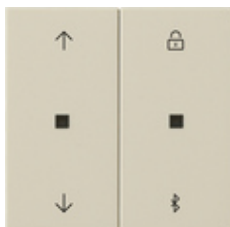

## System 3000 jalusitimer och timer BT pilsymboler

Specifikation	Artikelnr.	FE	PS	EAN
 cremevit blank	5367 01	1/5	02	4010337027508
 kritvit blank	5367 03	1/5	02	4010337027522
 kritvit sidenmatt	5367 27	1/5	02	4010337027539
 antracit	5367 28	1/5	02	4010337027546
 alufärg	5367 26	1/5	02	4010337027515
 svart matt	5367 005	1/5	02	4010337058809
 grå matt	5367 015	1/5	02	4010337087250
 rostfritt stål	5367 600	1/5	02	4010337027553