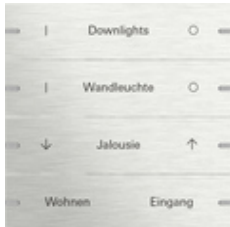

## Vippset 4knapp individuella för touchsensor 4

Specifikation	Artikelnr.	FE	PS	EAN
 aluminium kritvit blank (lackerad)	5034 903	1	06	4010337098270
 aluminium kritvit sidenmatt (lackerad)	5034 927	1	06	4010337098317
 aluminium antracit (lackerad)	5034 928	1	06	4010337098218
 aluminium (eloxerad)	5034 17	1	06	4010337072645
 aluminium svart matt (lackerad)	5034 905	1	06	4010337098249
 aluminium grå matt (lackerad)	5034 915	1	06	4010337098171
 aluminium svart (eloxerad)	5034 126	1	06	4010337072614
 brons	5034 38	1	06	4010337098348
 glas svart	5034 05	1	06	4010337072522