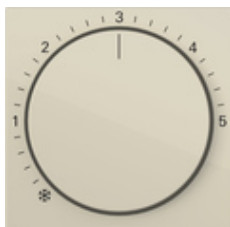

## Täckplatta för rumstermostat

Specifikation	Artikelnr.	FE	PS	EAN
 cremevit blank	2706 01	10	02	4010337104254
 kritvit blank	2706 03	10	02	4010337104292
 kritvit sidenmatt	2706 27	10	02	4010337104193
 alufärg	2706 26	10	02	4010337104230
 antracit	2706 28	10	02	4010337104247
 svart matt	2706 005	10	02	4010337104223
 grå matt	2706 015	10	02	4010337104216
 rostfritt stål	2706 600	10	02	4010337104186