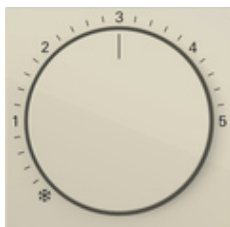

Täckplatta för rumstermostat

Specifikation	Artikelnr.	FE	PS	EAN
 cremevit blank	2706 01	10	02	4010337104254
 kritvit blank	2706 03	10	02	4010337104292
 kritvit sidenmatt	2706 27	10	02	4010337104193
 alufärg	2706 26	10	02	4010337104230
 antracit	2706 28	10	02	4010337104247
 svart matt	2706 005	10	02	4010337104223
 grå matt	2706 015	10	02	4010337104216
 rostfritt stål	2706 600	10	02	4010337104186