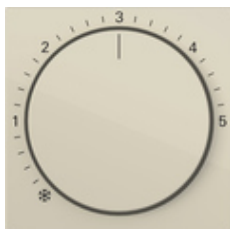

Täckplatta för rumstermostat

Specifikation	Artikelnr.	FE	PS	EAN
 cremevit blank	2706 01	10	02	4010337104254
 kritvit blank	2706 03	10	02	4010337104292
 kritvit sidenmatt	2706 27	10	02	4010337104193
 alufärg	2706 26	10	02	4010337104230
 antracit	2706 28	10	02	4010337104247
 svart matt	2706 005	10	02	4010337104223
 grå matt	2706 015	10	02	4010337104216
 rostfritt stål	2706 600	10	02	4010337104186