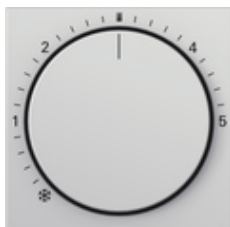

Täckplatta för rumstermostat med kontrollampa

Specifikation	Artikelnr.	FE	PS	EAN
 cremevit blank	2702 01	10	02	4010337104377
 kritvit blank	2702 03 8580714	10	02	4010337104384
 kritvit sidenmatt	2702 27 8580715	10	02	4010337104315
 alufärg	2702 26 8580716	10	02	4010337104353
 antracit	2702 28 8580717	10	02	4010337104360
 svart matt	2702 005 8580712	10	02	4010337104346
 grå matt	2702 015 8580713	10	02	4010337104339
 rostfritt stål	2702 600 8580718	10	02	4010337104308