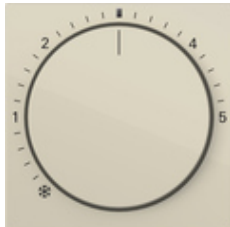

## Täckplatta för rumstermostat med kontrollampa

Specifikation	Artikelnr.	FE	PS	EAN
 cremevit blank	2702 01	10	02	4010337104377
 kritvit blank	2702 03 8580714	10	02	4010337104384
 kritvit sidenmatt	2702 27 8580715	10	02	4010337104315
 alufärg	2702 26 8580716	10	02	4010337104353
 antracit	2702 28 8580717	10	02	4010337104360
 svart matt	2702 005 8580712	10	02	4010337104346
 grå matt	2702 015 8580713	10	02	4010337104339
 rostfritt stål	2702 600 8580718	10	02	4010337104308