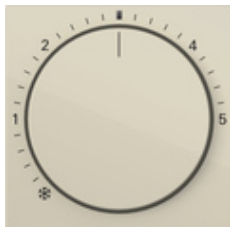

Täckplatta för rumstermostat med kontrollampa

Specifikation	Artikelnr.	FE	PS	EAN
 cremevit blank	2702 01	10	02	4010337104377
 kritvit blank	2702 03 8580714	10	02	4010337104384
 kritvit sidenmatt	2702 27 8580715	10	02	4010337104315
 alufärg	2702 26 8580716	10	02	4010337104353
 antracit	2702 28 8580717	10	02	4010337104360
 svart matt	2702 005 8580712	10	02	4010337104346
 grå matt	2702 015 8580713	10	02	4010337104339
 rostfritt stål	2702 600 8580718	10	02	4010337104308