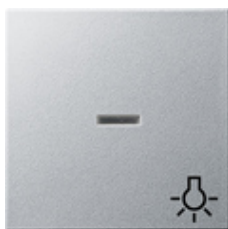

## Vippa med kontrollfönster och symbol Ljus

| Specifikation   | Artikelnr. | FE | PS | EAN           |
|---|------------|----|----|---------------|
|  cremevit blank     | 0674 01    | 10 | 01 | 4010337674016 |
|  kritvit blank     | 0674 03    | 10 | 01 | 4010337674030 |
|  kritvit sidenmatt | 0674 27    | 10 | 01 | 4010337674276 |
|  antracit          | 0674 28    | 10 | 11 | 4010337674283 |
|  alufärg           | 0674 26    | 10 | 11 | 4010337674269 |
|  svart matt        | 0674 005   | 10 | 11 | 4010337038214 |
|  grå matt          | 0674 015   | 10 | 11 | 4010337081722 |