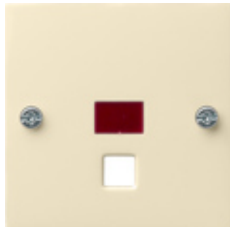

Täckplatta med kontrollfönster för dragbrytare

Specifikation	Artikelnr.	FE	PS	EAN
 cremevit blank	0638 01	10/100	01	4010337638018
 kritvit blank	0638 03	10	01	4010337638032
 kritvit sidenmatt	0638 27	10	01	4010337638278
 antracit	0638 28	1	11	4010337638285
 alufärg	0638 26	1	11	4010337638261
 svart matt	0638 005	1	11	4010337036623

Hänvisningar

- Beroende på tillgänglighet.

Leveransen innehåller

- Utförande med röd lins.
- Slutnummer 01 även med cremevit lins.
- Slutnummer 03, 27 även med renvit lins.