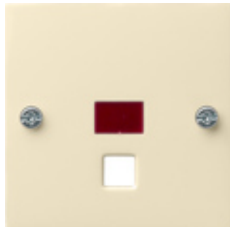

## Täckplatta med kontrollfönster för dragbrytare

Specifikation	Artikelnr.	FE	PS	EAN
 cremevit blank	0638 01	10/100	01	4010337638018
 kritvit blank	0638 03	10	01	4010337638032
 kritvit sidenmatt	0638 27	10	01	4010337638278
 antracit	0638 28	1	11	4010337638285
 alufärg	0638 26	1	11	4010337638261
 svart matt	0638 005	1	11	4010337036623

### Leveransen innehåller

- Utförande med röd lins.
- Slutnummer 01 även med cremevit lins.
- Slutnummer 03, 27 även med renvit lins.