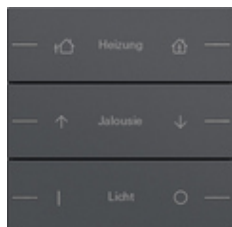

## Набор клавиш одинарн., индивидуально для сенсорного выключателя 4 System 55

Спецификация	Арт. №	Упаковочная единица	Система цен	EAN
 Кремовый глянцевый	5763 01	1	06	4010337111597
 Белый глянцевый	5763 03	1	06	4010337111603
 Белый матовый	5763 27	1	06	4010337111610
 Антрацитовый	5763 28	1	06	4010337111627
 Цвет «алюминий»	5763 26	1	06	4010337111634
 Черный матовый	5763 005	1	06	4010337111641
 Серый матовый	5763 015	1	06	4010337111658
 Нержавеющая сталь	5763 600	1	06	4010337111665