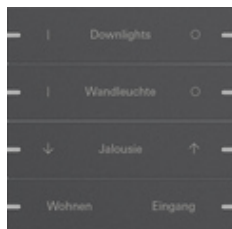

Набор клавиш четверн., индивидуально для сенсорного выключателя 4.95

| Спецификация | Арт. № | Упаковочная единица | Система цен | EAN |
|---|----------|---------------------|-------------|---------------|
|  Алюминий, белый глянцевый (лакированный) | 5034 903 | 1 | 06 | 4010337098270 |
|  Алюминий, белый матовый (лакированный) | 5034 927 | 1 | 06 | 4010337098317 |
|  Алюминий, антрацитовый (лакированный) | 5034 928 | 1 | 06 | 4010337098218 |
|  Алюминий (анодированный) | 5034 17 | 1 | 06 | 4010337072645 |
|  Алюминий, черный матовый (лакированный) | 5034 905 | 1 | 06 | 4010337098249 |
|  Алюминий, серый матовый (лакированный) | 5034 915 | 1 | 06 | 4010337098171 |
|  Алюминий, черный (анодированный) | 5034 126 | 1 | 06 | 4010337072614 |
|  Бронза | 5034 38 | 1 | 06 | 4010337098348 |
|  Черное стекло | 5034 05 | 1 | 06 | 4010337072522 |

Нержавеющая сталь

5034 219

1

06

4010337072584

Указания

- Надписи, созданные через специальный сервис надписей Gira, затем с предельной точностью наносятся лазером на клавиши. После бесплатной регистрации можно выбрать различные шрифты и символы, чтобы создать свой индивидуальный дизайн, например, логотипы компаний или отелей. Заказ осуществляется через организации оптовой торговли, которые указываются при заказе клавиш.
- Учтите, что по техническим причинам на клавишах из белого стекла для сенсорного выключателя 4.95 невозможно сделать лазерную гравировку надписи.
- Это продукт может быть заказаноисключительночерез сервис надписей Gira.
- Профессиональное нанесение надписей через сервис надписей Gira www.marking.gira.com.