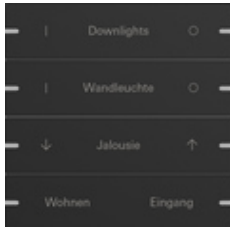

Набор клавиш четверн., индивидуально для сенсорного выключателя 4.95

| Спецификация | Арт. № | Упаковочная единица | Система цен | EAN |
|---|----------|---------------------|-------------|---------------|
|  Алюминий, белый глянцевый (лакированный) | 5034 903 | 1 | 06 | 4010337098270 |
|  Алюминий, белый матовый (лакированный) | 5034 927 | 1 | 06 | 4010337098317 |
|  Алюминий, антрацитовый (лакированный) | 5034 928 | 1 | 06 | 4010337098218 |
|  Алюминий (анодированный) | 5034 17 | 1 | 06 | 4010337072645 |
|  Алюминий, черный матовый (лакированный) | 5034 905 | 1 | 06 | 4010337098249 |
|  Алюминий, серый матовый (лакированный) | 5034 915 | 1 | 06 | 4010337098171 |
|  Алюминий, черный (анодированный) | 5034 126 | 1 | 06 | 4010337072614 |
|  Бронза | 5034 38 | 1 | 06 | 4010337098348 |
|  Черное стекло | 5034 05 | 1 | 06 | 4010337072522 |

Нержавеющая сталь

5034 219

1

06

4010337072584

Указания

- Надписи, созданные через специальный сервис надписей Gira, затем с предельной точностью наносятся лазером на клавиши. После бесплатной регистрации можно выбрать различные шрифты и символы, чтобы создать свой индивидуальный дизайн, например, логотипы компаний или отелей. Заказ осуществляется через организации оптовой торговли, которые указываются при заказе клавиш.
- Учтите, что по техническим причинам на клавишах из белого стекла для сенсорного выключателя 4.95 невозможно сделать лазерную гравировку надписи.
- Это продукт может быть заказаноисключительночерез сервис надписей Gira.
- Профессиональное нанесение надписей через сервис надписей Gira www.marking.gira.com.