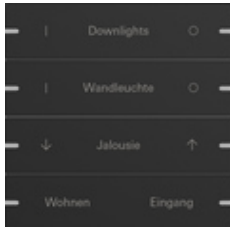

Набор клавиш четверн., индивидуально для сенсорного выключателя 4.95

Спецификация	Арт. №	Упаковочная единица	Система цен	EAN
 Алюминий, белый глянцевый (лакированный)	5034 903	1	06	4010337098270
 Алюминий, белый матовый (лакированный)	5034 927	1	06	4010337098317
 Алюминий, антрацитовый (лакированный)	5034 928	1	06	4010337098218
 Алюминий (анодированный)	5034 17	1	06	4010337072645
 Алюминий, черный матовый (лакированный)	5034 905	1	06	4010337098249
 Алюминий, серый матовый (лакированный)	5034 915	1	06	4010337098171
 Алюминий, черный (анодированный)	5034 126	1	06	4010337072614
 Бронза	5034 38	1	06	4010337098348
 Черное стекло	5034 05	1	06	4010337072522

Нержавеющая сталь

5034 219

1

06

4010337072584

Указания

- Надписи, созданные через специальный сервис надписей Gira, затем с предельной точностью наносятся лазером на клавиши. После бесплатной регистрации можно выбрать различные шрифты и символы, чтобы создать свой индивидуальный дизайн, например, логотипы компаний или отелей. Заказ осуществляется через организации оптовой торговли, которые указываются при заказе клавиш.
- Учтите, что по техническим причинам на клавишах из белого стекла для сенсорного выключателя 4.95 невозможно сделать лазерную гравировку надписи.
- Это продукт может быть заказаноисключительночерез сервис надписей Gira.
- Профессиональное нанесение надписей через сервис надписей Gira www.marking.gira.com.