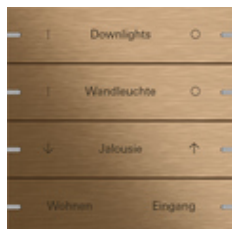

## Набор клавиш четверн., индивидуально для сенсорного выключателя 4.95

Спецификация	Арт. №	Упаковочная единица	Система цен	EAN
 Аллюминий, белый глянецвый (лакированный)	5034 903	1	06	4010337098270
 Аллюминий, белый матовый (лакированный)	5034 927	1	06	4010337098317
 Аллюминий, антрацитовый (лакированный)	5034 928	1	06	4010337098218
 Аллюминий (анодированный)	5034 17	1	06	4010337072645
 Аллюминий, черный матовый (лакированный)	5034 905	1	06	4010337098249
 Аллюминий, серый матовый (лакированный)	5034 915	1	06	4010337098171
 Аллюминий, черный (анодированный)	5034 126	1	06	4010337072614
 Бронза	5034 38	1	06	4010337098348
 Черное стекло	5034 05	1	06	4010337072522