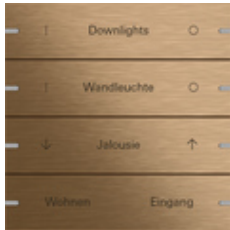

## Набор клавиш четверн., индивидуально для сенсорного выключателя 4.95

Спецификация	Арт. №	Упаковочная единица	Система цен	EAN
 Алюминий, белый глянцевый (лакированный)	5034 903	1	06	4010337098270
 Алюминий, белый матовый (лакированный)	5034 927	1	06	4010337098317
 Алюминий, антрацитовый (лакированный)	5034 928	1	06	4010337098218
 Алюминий (анодированный)	5034 17	1	06	4010337072645
 Алюминий, черный матовый (лакированный)	5034 905	1	06	4010337098249
 Алюминий, серый матовый (лакированный)	5034 915	1	06	4010337098171
 Алюминий, черный (анодированный)	5034 126	1	06	4010337072614
 Бронза	5034 38	1	06	4010337098348
 Черное стекло	5034 05	1	06	4010337072522

## Указания

- Надписи, созданные через специальный сервис надписей Gira, затем с предельной точностью наносятся лазером на клавиши. После бесплатной регистрации можно выбрать различные шрифты и символы, чтобы создать свой индивидуальный дизайн, например, логотипы компаний или отелей. Заказ осуществляется через организации оптовой торговли, которые указываются при заказе клавиш.
- Учтите, что по техническим причинам на клавишах из белого стекла для сенсорного выключателя 4.95 невозможно сделать лазерную гравировку надписи.
- Это продукт может быть заказаноисключительночерез сервис надписей Gira.
- Профессиональное нанесение надписей через сервис надписей Gira [www.marking.gira.com](http://www.marking.gira.com).