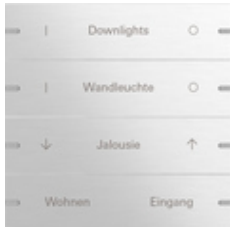

Набор клавиш четверн., индивидуально для сенсорного выключателя 4.95

Спецификация	Арт. №	Упаковочная единица	Система цен	EAN
 Алюминий, белый глянцевый (лакированный)	5034 903	1	06	4010337098270
 Алюминий, белый матовый (лакированный)	5034 927	1	06	4010337098317
 Алюминий, антрацитовый (лакированный)	5034 928	1	06	4010337098218
 Алюминий (анодированный)	5034 17	1	06	4010337072645
 Алюминий, черный матовый (лакированный)	5034 905	1	06	4010337098249
 Алюминий, серый матовый (лакированный)	5034 915	1	06	4010337098171
 Алюминий, черный (анодированный)	5034 126	1	06	4010337072614
 Бронза	5034 38	1	06	4010337098348
 Черное стекло	5034 05	1	06	4010337072522

Нержавеющая сталь

5034 219

1

06

4010337072584

Указания

- Надписи, созданные через специальный сервис надписей Gira, затем с предельной точностью наносятся лазером на клавиши. После бесплатной регистрации можно выбрать различные шрифты и символы, чтобы создать свой индивидуальный дизайн, например, логотипы компаний или отелей. Заказ осуществляется через организации оптовой торговли, которые указываются при заказе клавиш.
- Учтите, что по техническим причинам на клавишах из белого стекла для сенсорного выключателя 4.95 невозможно сделать лазерную гравировку надписи.
- Это продукт может быть заказаноисключительночерез сервис надписей Gira.
- Профессиональное нанесение надписей через сервис надписей Gira www.marking.gira.com.