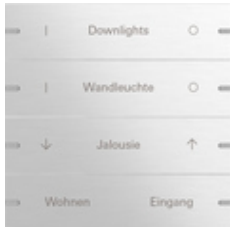

Набор клавиш четверн., индивидуально для сенсорного выключателя 4.95

Спецификация	Арт. №	Упаковочная единица	Система цен	EAN
 Алюминий, белый глянцевый (лакированный)	5034 903	1	06	4010337098270
 Алюминий, белый матовый (лакированный)	5034 927	1	06	4010337098317
 Алюминий, антрацитовый (лакированный)	5034 928	1	06	4010337098218
 Алюминий (анодированный)	5034 17	1	06	4010337072645
 Алюминий, черный матовый (лакированный)	5034 905	1	06	4010337098249
 Алюминий, серый матовый (лакированный)	5034 915	1	06	4010337098171
 Алюминий, черный (анодированный)	5034 126	1	06	4010337072614
 Бронза	5034 38	1	06	4010337098348
 Черное стекло	5034 05	1	06	4010337072522

Нержавеющая сталь

5034 219

1

06

4010337072584

Указания

- Надписи, созданные через специальный сервис надписей Gira, затем с предельной точностью наносятся лазером на клавиши. После бесплатной регистрации можно выбрать различные шрифты и символы, чтобы создать свой индивидуальный дизайн, например, логотипы компаний или отелей. Заказ осуществляется через организации оптовой торговли, которые указываются при заказе клавиш.
- Учтите, что по техническим причинам на клавишах из белого стекла для сенсорного выключателя 4.95 невозможно сделать лазерную гравировку надписи.
- Это продукт может быть заказано исключительно через сервис надписей Gira.
- Профессиональное нанесение надписей через сервис надписей Gira www.marking.gira.com.