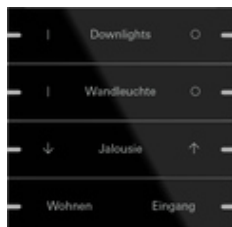

Набор клавиш четверн., индивидуально для сенсорного выключателя 4

| Спецификация | Арт. № | Упаковочная единица | Система цен | EAN |
|--|----------|---------------------|-------------|---------------|
|  Аллюминий, белый глянецовый (лакированный) | 5034 903 | 1 | 06 | 4010337098270 |
|  Аллюминий, белый матовый (лакированный) | 5034 927 | 1 | 06 | 4010337098317 |
|  Аллюминий, антрацитовый (лакированный) | 5034 928 | 1 | 06 | 4010337098218 |
|  Аллюминий (анодированный) | 5034 17 | 1 | 06 | 4010337072645 |
|  Аллюминий, черный матовый (лакированный) | 5034 905 | 1 | 06 | 4010337098249 |
|  Аллюминий, серый матовый (лакированный) | 5034 915 | 1 | 06 | 4010337098171 |
|  Аллюминий, черный (анодированный) | 5034 126 | 1 | 06 | 4010337072614 |
|  Бронза | 5034 38 | 1 | 06 | 4010337098348 |
|  Черное стекло | 5034 05 | 1 | 06 | 4010337072522 |

Нержавеющая сталь

5034 219

1

06

4010337072584

Указания

- Надписи, созданные через специальный сервис надписей Gira, затем с предельной точностью наносятся лазером на клавиши. После бесплатной регистрации можно выбрать различные шрифты и символы, чтобы создать свой индивидуальный дизайн, например, логотипы компаний или отелей. Заказ осуществляется через организации оптовой торговли, которые указываются при заказе клавиш.
- Учтите, что по техническим причинам на клавишах из белого стекла для сенсорного выключателя 4 невозможно сделать лазерную гравировку надписи.
- Это продукт может быть заказано исключительно через сервис надписей Gira.
- Профессиональное нанесение надписей через сервис надписей Gira www.marking.gira.com.