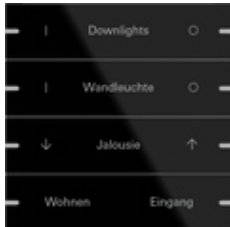

Набор клавиш четверн., индивидуально для сенсорного выключателя 4.95

| Спецификация | Арт. № | Упаковочная единица | Система цен | EAN |
|--|----------|---------------------|-------------|---------------|
|  Алюминий белый глянцевый (лакированный) | 5034 903 | 1 | 06 | 4010337098270 |
|  Алюминий белый матовый (лакированный) | 5034 927 | 1 | 06 | 4010337098317 |
|  Алюминий антрацитовый (лакированный) | 5034 928 | 1 | 06 | 4010337098218 |
|  Алюминий (анодированный) | 5034 17 | 1 | 06 | 4010337072645 |
|  Алюминий черный матовый (лакированный) | 5034 905 | 1 | 06 | 4010337098249 |
|  Алюминий серый матовый (лакированный) | 5034 915 | 1 | 06 | 4010337098171 |
|  Алюминий черный (анодированный) | 5034 126 | 1 | 06 | 4010337072614 |
|  Бронза | 5034 38 | 1 | 06 | 4010337098348 |
|  Черное стекло | 5034 05 | 1 | 06 | 4010337072522 |

Нержавеющая сталь

5034 219

1

06

4010337072584

Указания

- Надписи, созданные через специальный сервис надписей Gira, затем с предельной точностью наносятся лазером на клавиши. После бесплатной регистрации можно выбрать различные шрифты и символы, чтобы создать свой индивидуальный дизайн, например, логотипы компаний или отелей. Заказ осуществляется через организации оптовой торговли, которые указываются при заказе клавиш.
- Учтите, что по техническим причинам на клавишах из белого стекла для сенсорного выключателя 4.95 невозможно сделать лазерную гравировку надписи.
- Это продукт может быть заказаноисключительночерез сервис надписей Gira.
- Профессиональное нанесение надписей через сервис надписей Gira www.marking.gira.com.