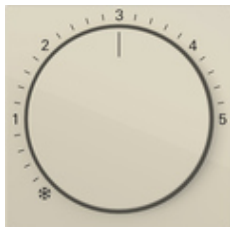

Накладка для термостата помещения

Спецификация	Арт. №	Упаковочная единица	Система цен	EAN
 Кремовый глянцевый	2706 01	10	02	4010337104254
 Белый глянцевый	2706 03	10	02	4010337104292
 Белый матовый	2706 27	10	02	4010337104193
 Цвет «алюминий»	2706 26	10	02	4010337104230
 Антрацитовый	2706 28	10	02	4010337104247
 Черный матовый	2706 005	10	02	4010337104223
 Серый матовый	2706 015	10	02	4010337104216
 Нержавеющая сталь	2706 600	10	02	4010337104186