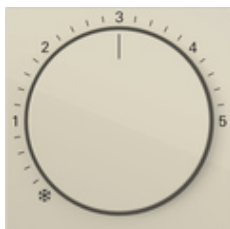

Накладка для термостата помещения

Спецификация	Арт. №	Упаковочная единица	Система цен	EAN
 Кремовый глянцевый	2706 01	10	02	4010337104254
 Белый глянцевый	2706 03	10	02	4010337104292
 Белый матовый	2706 27	10	02	4010337104193
 Цвет «алюминий»	2706 26	10	02	4010337104230
 Антрацитовый	2706 28	10	02	4010337104247
 Черный матовый	2706 005	10	02	4010337104223
 Серый матовый	2706 015	10	02	4010337104216
 Нержавеющая сталь	2706 600	10	02	4010337104186