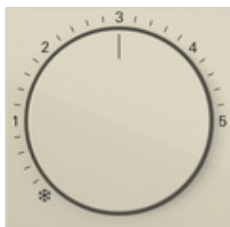

Накладка для термостата помещения

Спецификация	Арт. №	Упаковочная единица	Система цен	EAN
 Кремовый глянцевый	2706 01	10	02	4010337104254
 Белый глянцевый	2706 03	10	02	4010337104292
 Белый матовый	2706 27	10	02	4010337104193
 Цвет «алюминий»	2706 26	10	02	4010337104230
 Антрацитовый	2706 28	10	02	4010337104247
 Черный матовый	2706 005	10	02	4010337104223
 Серый матовый	2706 015	10	02	4010337104216
 Нержавеющая сталь	2706 600	10	02	4010337104186