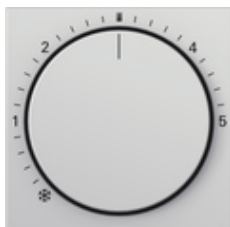

## Накладка для термостата помещения с контрольной лампочкой

Спецификация	Арт. №	Упаковочная единица	Система цен	EAN
 Кремовый глянцевый	2702 01	10	02	4010337104377
 Белый глянцевый	2702 03	10	02	4010337104384
 Белый матовый	2702 27	10	02	4010337104315
 Цвет «алюминий»	2702 26	10	02	4010337104353
 Антрацитовый	2702 28	10	02	4010337104360
 Черный матовый	2702 005	10	02	4010337104346
 Серый матовый	2702 015	10	02	4010337104339
 Нержавеющая сталь	2702 600	10	02	4010337104308