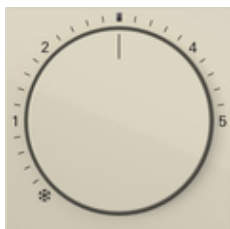

Накладка для термостата помещения с контрольной лампочкой

Спецификация	Арт. №	Упаковочная единица	Система цен	EAN
 Кремовый глянцевый	2702 01	10	02	4010337104377
 Белый глянцевый	2702 03	10	02	4010337104384
 Белый матовый	2702 27	10	02	4010337104315
 Цвет «алюминий»	2702 26	10	02	4010337104353
 Антрацитовый	2702 28	10	02	4010337104360
 Черный матовый	2702 005	10	02	4010337104346
 Серый матовый	2702 015	10	02	4010337104339
 Нержавеющая сталь	2702 600	10	02	4010337104308