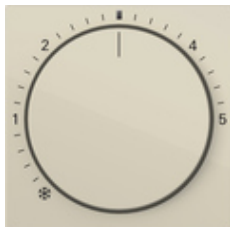

Накладка для термостата помещения с контрольной лампочкой

| Спецификация | Арт. № | Упаковочная единица | Система цен | EAN |
|---|----------|---------------------|-------------|---------------|
|  Кремовый глянцевый | 2702 01 | 10 | 02 | 4010337104377 |
|  Белый глянцевый | 2702 03 | 10 | 02 | 4010337104384 |
|  Белый матовый | 2702 27 | 10 | 02 | 4010337104315 |
|  Цвет «алюминий» | 2702 26 | 10 | 02 | 4010337104353 |
|  Антрацитовый | 2702 28 | 10 | 02 | 4010337104360 |
|  Черный матовый | 2702 005 | 10 | 02 | 4010337104346 |
|  Серый матовый | 2702 015 | 10 | 02 | 4010337104339 |
|  Нержавеющая сталь | 2702 600 | 10 | 02 | 4010337104308 |