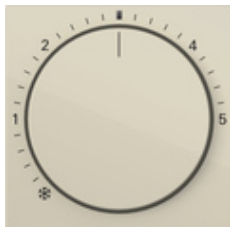

Накладка для термостата помещения с контрольной лампочкой

Спецификация	Арт. №	Упаковочная единица	Система цен	EAN
 Кремовый глянцевый	2702 01	10	02	4010337104377
 Белый глянцевый	2702 03	10	02	4010337104384
 Белый матовый	2702 27	10	02	4010337104315
 Цвет «алюминий»	2702 26	10	02	4010337104353
 Антрацитовый	2702 28	10	02	4010337104360
 Черный матовый	2702 005	10	02	4010337104346
 Серый матовый	2702 015	10	02	4010337104339
 Нержавеющая сталь	2702 600	10	02	4010337104308