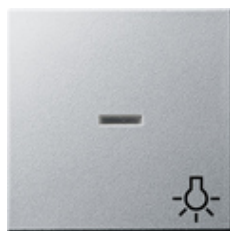

## Клавиша с контрольным окошком и символом Свет

Спецификация	Арт. №	Упаковочная единица	Система цен	EAN
 Кремовый глянцевый	0674 01	10	01	4010337674016
 Белый глянцевый	0674 03	10	01	4010337674030
 Белый матовый	0674 27	10	01	4010337674276
 Антрацитовый	0674 28	10	11	4010337674283
 Цвет «алюминий»	0674 26	10	11	4010337674269
 Черный матовый	0674 005	10	11	4010337038214
 Серый матовый	0674 015	10	11	4010337081722