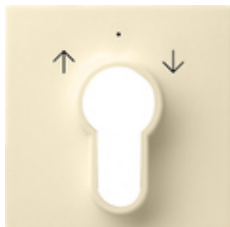

Накладка для замкового выключателя и замкового кнопочного выключателя

Спецификация	Арт. №	Упаковочная единица	Система цен	EAN
 Кремовый глянцевый	0664 01	1	02	4010337664017
 Белый глянцевый	0664 03	1/5	02	4010337664031
 Белый матовый	0664 27	1/5	02	4010337664277
 Антрацитовый	0664 28	1	02	4010337664284
 Цвет «алюминий»	0664 26	1	02	4010337664260
 Черный матовый	0664 005	1	02	4010337036654
 Серый матовый	0664 015	1	02	4010337081234