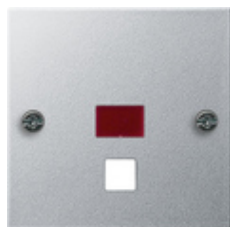

Накладка с контрольным окошком для шнурового выключателя

Спецификация	Арт. №	Упаковочная единица	Система цен	EAN
 Кремовый глянцевый	0638 01	10/100	01	4010337638018
 Белый глянцевый	0638 03	10	01	4010337638032
 Белый матовый	0638 27	10	01	4010337638278
 Антрацитовый	0638 28	1	11	4010337638285
 Цвет «алюминий»	0638 26	1	11	4010337638261
 Черный матовый	0638 005	1	11	4010337036623

Указания

- В зависимости от наличия.

Комплект поставки

- Исполнение с красной линзой.
- Последние цифры номера 01, с дополнительной кремовой линзой.
- Последние цифры номера 03, 27, с дополнительной белой глянцевой линзой.