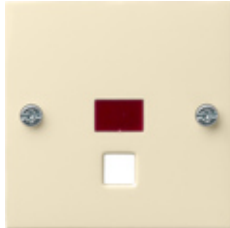

Накладка с контрольным окошком для шнурового выключателя

Спецификация	Арт. №	Упаковочная единица	Система цен	EAN
 Кремовый гляцевый	0638 01	10/100	01	4010337638018
 Белый гляцевый	0638 03	10	01	4010337638032
 Белый матовый	0638 27	10	01	4010337638278
 Антрацитовый	0638 28	1	11	4010337638285
 Цвет «алюминий»	0638 26	1	11	4010337638261
 Черный матовый	0638 005	1	11	4010337036623

Указания

- В зависимости от наличия.

Комплект поставки

- Исполнение с красной линзой.
- Последние цифры номера 01, с дополнительной кремовой линзой.
- Последние цифры номера 03, 27, с дополнительной белой гляцевой линзой.