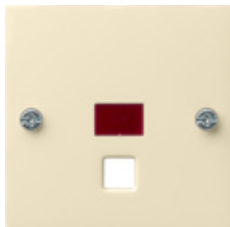

Накладка с контрольным окошком для шнурового выключателя

Спецификация	Арт. №	Упаковочная единица	Система цен	EAN
 Кремовый глянцевый	0638 01	10/100	01	4010337638018
 Белый глянцевый	0638 03	10	01	4010337638032
 Белый матовый	0638 27	10	01	4010337638278
 Антрацитовый	0638 28	1	11	4010337638285
 Цвет «алюминий»	0638 26	1	11	4010337638261
 Черный матовый	0638 005	1	11	4010337036623

Указания

- В зависимости от наличия.

Комплект поставки

- Исполнение с красной линзой.
- Последние цифры номера 01, с дополнительной кремовой линзой.
- Последние цифры номера 03, 27, с дополнительной белой глянцевой линзой.