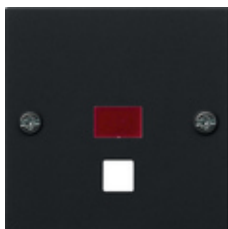

## Накладка с контрольным окошком для шнурового выключателя

Спецификация	Арт. №	Упаковочная единица	Система цен	EAN
 Кремовый глянцевый	0638 01	10/100	01	4010337638018
 Белый глянцевый	0638 03	10	01	4010337638032
 Белый матовый	0638 27	10	01	4010337638278
 Антрацитовый	0638 28	1	11	4010337638285
 Цвет «алюминий»	0638 26	1	11	4010337638261
 Черный матовый	0638 005	1	11	4010337036623

### Комплект поставки

- Исполнение с красной линзой.
- Последние цифры номера 01, с дополнительной кремовой линзой.
- Последние цифры номера 03, 27, с дополнительной белой глянцевой линзой.