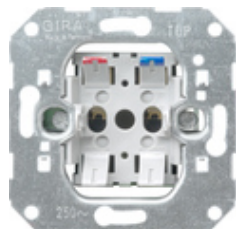

Вставка светового сигнала

Спецификация	Арт. №	Упаковочная единица	Система цен	EAN
	0161 00	1/5	01	4010337161004

Технические характеристики

Глубина установки:	28 мм
Поперечное сечение соединительных проводов	
- максимум:	2 x 2,5 мм ²
- минимум:	2 x 1,5 мм ²

Указания

- Освещается посредством элементов подсветки для светового сигнала.