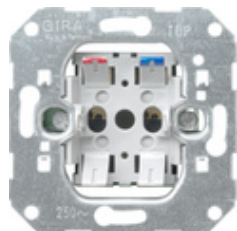

Вставка светового сигнала

Спецификация	Арт. №	Упаковочная единица	Система цен	EAN
	0161 00	1/5	01	4010337161004

Технические характеристики

Глубина установки:	28 мм
Поперечное сечение соединительных проводов	
- максимум:	2 x 2,5 мм ²
- минимум:	2 x 1,5 мм ²

Указания

- Освещается посредством элементов подсветки для светового сигнала.