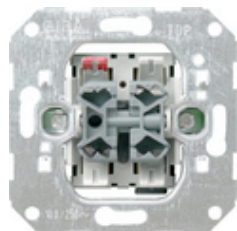

Вставка клавишного выключателя управления жалюзи 10 А 250 В~

Спецификация	Арт. №	Упаковочная единица	Система цен	EAN
	0159 00	10/100	01	4010337159001

Характеристики

- С блокировкой двухстороннего включения.
- Электронная и механическая блокировка.

Технические характеристики

Глубина установки: 28 мм

Указания

- В качестве дополнительного устройства подходит для вставки управления жалюзи со входом дополнительных устройств.