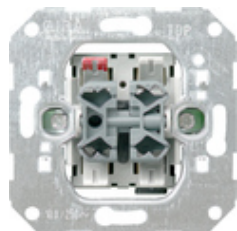

## Вставка клавишного выключателя жалюзи 10 А 250 В~

Спецификация	Арт. №	Упаковочная единица	Система цен	EAN
	0159 00	10/100	01	4010337159001

### Характеристики

- С блокировкой двухстороннего включения.
- Электронная и механическая блокировка.

### Технические характеристики

Глубина установки:	28 мм
Поперечное сечение соединительных проводов - для жестких и гибких проводов до:	2,5 мм <sup>2</sup>
Номинальная мощность - LEDi/ CFLi:	100 Вт

### Указания

- В качестве дополнительного устройства подходит для вставки управления жалюзи со входом дополнительных устройств.