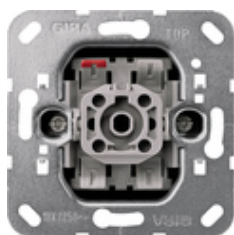

**Вставка клавишно-кнопочного выключателя 10 AX 250 В~
Замыкающий контакт 1-пол.**

Спецификация	Арт. №	Упаковочная единица	Система цен	EAN
 Замыкающий контакт 1-пол.	0151 00	10/100	21	4010337151005

Технические характеристики

Глубина установки:	32 мм
Поперечное сечение соединительных проводов	
- для жестких и гибких проводов:	2,5 мм ²

Указания

- Также имеется возможность подключения с подсветкой.