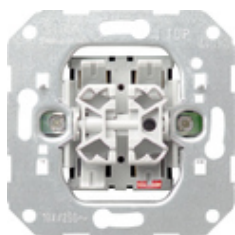

Вставка клавишного выключателя 10 AX 250 В~ Двухканальный выключатель

Спецификация	Арт. №	Упаковочная единица	Система цен	EAN
 Двухканальный выключатель	0105 00	10/100	01	4010337105008

Технические характеристики

Глубина установки

- 0105 00: 28 мм
- 0108 00: 32 мм

Поперечное сечение соединительных проводов

- для жестких и гибких проводов до: 2,5 мм²

Номинальная мощность

- LEDi/ CFLi: 100 Вт

Указания

- В зависимости от наличия.