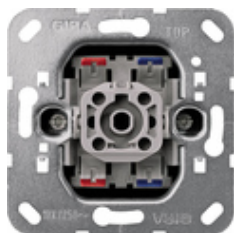

Вставка клавишного выключателя 10 AX 250 В~ Выключатель 2-пол.

Спецификация	Арт. №	Упаковочная единица	Система цен	EAN
 Выключатель 2-пол.	0102 00	10	01	4010337102007

Технические характеристики

Глубина установки:	28 мм
Поперечное сечение соединительных проводов - для жестких и гибких проводов:	2,5 мм ²
Номинальная мощность - LEDi/ CFLi:	100 Вт