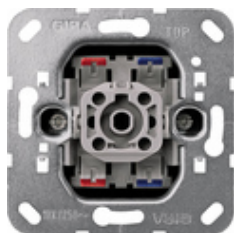

Вставка клавишного выключателя 10 AX 250 В~ Выключатель 2-пол.

Спецификация	Арт. №	Упаковочная единица	Система цен	EAN
 Выключатель 2-пол.	0102 00	10	01	4010337102007

Технические характеристики

Глубина установки: 28 мм