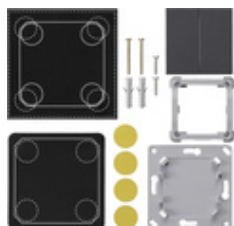

Zestaw montażowy do radiowego nadajnika ściennego EnOcean 2x i nadajnika ściennego Bluetooth® 2x System 55

Specyfikacja	Nr katalogowy	Jednostka opakowania	SC	EAN
 czysta biel z połyskiem	8232 03	1	02	4010337031963
 kolor aluminium	8232 26	1	02	4010337031994
 czysta biel matowy	8232 27	1	02	4010337031987
 antracytowy	8232 28	1	02	4010337032014