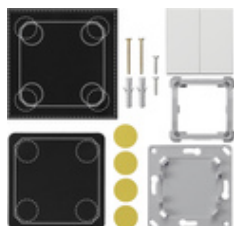

Zestaw montażowy do radiowego nadajnika ściennego EnOcean 2x i nadajnika ściennego Bluetooth® 2x System 55

Specyfikacja	Nr katalogowy	Jednostka opakowania	SC	EAN
 czysta biel z połyskiem	8232 03	1	02	4010337031963
 kolor aluminium	8232 26	1	02	4010337031994
 czysta biel, matowy	8232 27	1	02	4010337031987
 antracytowy	8232 28	1	02	4010337032014