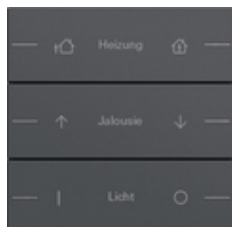

Zestaw klawiszy 3x z możliwością opisania do czujnika przyciskowego 4 System 55

Specyfikacja	Nr katalogowy	Jednostka opakowania	SC	EAN
 kremowy z połyskiem	5763 01	1	06	4010337111597
 czysta biel z połyskiem	5763 03	1	06	4010337111603
 czysta biel, matowy	5763 27	1	06	4010337111610
 antracytowy	5763 28	1	06	4010337111627
 kolor aluminium	5763 26	1	06	4010337111634
 czarny matowy	5763 005	1	06	4010337111641
 szary matowy	5763 015	1	06	4010337111658
 stal szlachetna	5763 600	1	06	4010337111665