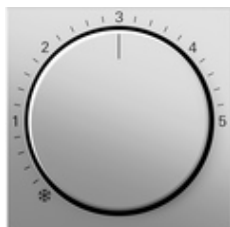

## Ośłona do regulatora temperatury w pomieszczeniu

Specyfikacja	Nr katalogowy	Jednostka opakowania	SC	EAN
 kremowy z połyskiem	2706 01	10	02	4010337104254
 czysta biel z połyskiem	2706 03	10	02	4010337104292
 czysta biel, matowy	2706 27	10	02	4010337104193
 kolor aluminium	2706 26	10	02	4010337104230
 antracytowy	2706 28	10	02	4010337104247
 czarny matowy	2706 005	10	02	4010337104223
 szary matowy	2706 015	10	02	4010337104216
 stal szlachetna	2706 600	10	02	4010337104186