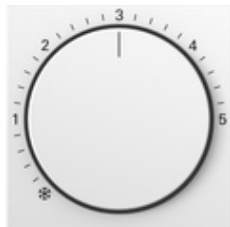

Ośłona do regulatora temperatury w pomieszczeniu

| Specyfikacja | Nr katalogowy | Jednostka opakowania | SC | EAN |
|---|---------------|----------------------|----|---------------|
|  kremowy z połyskiem | 2706 01 | 10 | 02 | 4010337104254 |
|  czysta biel z połyskiem | 2706 03 | 10 | 02 | 4010337104292 |
|  czysta biel, matowy | 2706 27 | 10 | 02 | 4010337104193 |
|  kolor aluminium | 2706 26 | 10 | 02 | 4010337104230 |
|  antracytowy | 2706 28 | 10 | 02 | 4010337104247 |
|  czarny matowy | 2706 005 | 10 | 02 | 4010337104223 |
|  szary matowy | 2706 015 | 10 | 02 | 4010337104216 |
|  stal szlachetna | 2706 600 | 10 | 02 | 4010337104186 |