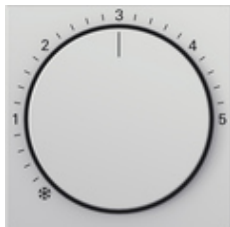

Ośłona do regulatora temperatury w pomieszczeniu

Specyfikacja	Nr katalogowy	Jednostka opakowania	SC	EAN
 kremowy z połyskiem	2706 01	10	02	4010337104254
 czysta biel z połyskiem	2706 03	10	02	4010337104292
 czysta biel, matowy	2706 27	10	02	4010337104193
 kolor aluminium	2706 26	10	02	4010337104230
 antracytowy	2706 28	10	02	4010337104247
 czarny matowy	2706 005	10	02	4010337104223
 szary matowy	2706 015	10	02	4010337104216
 stal szlachetna	2706 600	10	02	4010337104186