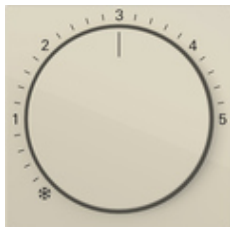

## Ośłona do regulatora temperatury w pomieszczeniu

Specyfikacja	Nr katalogowy	Jednostka opakowania	SC	EAN
 Kremowy z połyskiem	2706 01	10	02	4010337104254
 Czysta biel z połyskiem	2706 03	10	02	4010337104292
 Czysta biel, matowy	2706 27	10	02	4010337104193
 Kolor aluminium	2706 26	10	02	4010337104230
 Antracytowy	2706 28	10	02	4010337104247
 Czarny matowy	2706 005	10	02	4010337104223
 szary matowy	2706 015	10	02	4010337104216
 Stal szlachetna	2706 600	10	02	4010337104186