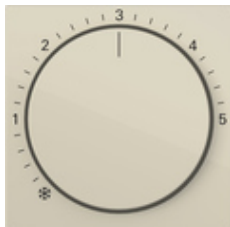

## Ośłona do regulatora temperatury w pomieszczeniu

Specyfikacja	Nr katalogowy	Jednostka opakowania	SC	EAN
 kremowy z połyskiem	2706 01	10	02	4010337104254
 czysta biel z połyskiem	2706 03	10	02	4010337104292
 czysta biel, matowy	2706 27	10	02	4010337104193
 kolor aluminium	2706 26	10	02	4010337104230
 antracytowy	2706 28	10	02	4010337104247
 czarny matowy	2706 005	10	02	4010337104223
 szary matowy	2706 015	10	02	4010337104216
 stal szlachetna	2706 600	10	02	4010337104186