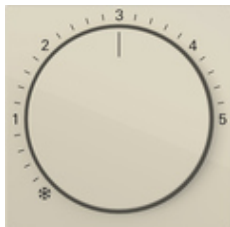

Ośłona do regulatora temperatury w pomieszczeniu

Specyfikacja	Nr katalogowy	Jednostka opakowania	SC	EAN
 kremowy z połyskiem	2706 01	10	02	4010337104254
 czysta biel z połyskiem	2706 03	10	02	4010337104292
 czysta biel, matowy	2706 27	10	02	4010337104193
 kolor aluminium	2706 26	10	02	4010337104230
 antracytowy	2706 28	10	02	4010337104247
 czarny matowy	2706 005	10	02	4010337104223
 szary matowy	2706 015	10	02	4010337104216
 stal szlachetna	2706 600	10	02	4010337104186