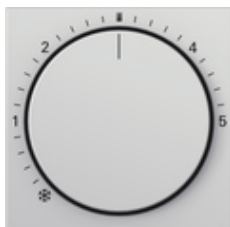

## Ośłona do regulatora temperatury w pomieszczeniu z lampką kontrolną

Specyfikacja	Nr katalogowy	Jednostka opakowania	SC	EAN
 kremowy z połyskiem	2702 01	10	02	4010337104377
 czysta biel z połyskiem	2702 03	10	02	4010337104384
 czysta biel, matowy	2702 27	10	02	4010337104315
 kolor aluminium	2702 26	10	02	4010337104353
 antracytowy	2702 28	10	02	4010337104360
 czarny matowy	2702 005	10	02	4010337104346
 szary matowy	2702 015	10	02	4010337104339
 stal szlachetna	2702 600	10	02	4010337104308