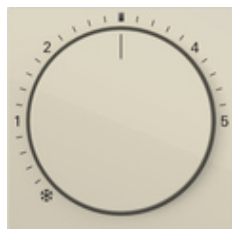

Ośłona do regulatora temperatury w pomieszczeniu z lampką kontrolną

Specyfikacja	Nr katalogowy	Jednostka opakowania	SC	EAN
 kremowy z połyskiem	2702 01	10	02	4010337104377
 czysta biel z połyskiem	2702 03	10	02	4010337104384
 czysta biel, matowy	2702 27	10	02	4010337104315
 kolor aluminium	2702 26	10	02	4010337104353
 antracytowy	2702 28	10	02	4010337104360
 czarny matowy	2702 005	10	02	4010337104346
 szary matowy	2702 015	10	02	4010337104339
 stal szlachetna	2702 600	10	02	4010337104308