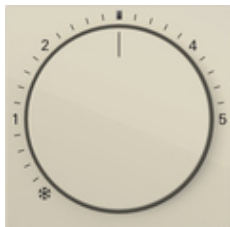

Ośłona do regulatora temperatury w pomieszczeniu z lampką kontrolną

Specyfikacja	Nr katalogowy	Jednostka opakowania	SC	EAN
 kremowy z połyskiem	2702 01	10	02	4010337104377
 czysta biel z połyskiem	2702 03	10	02	4010337104384
 czysta biel, matowy	2702 27	10	02	4010337104315
 kolor aluminium	2702 26	10	02	4010337104353
 antracytowy	2702 28	10	02	4010337104360
 czarny matowy	2702 005	10	02	4010337104346
 szary matowy	2702 015	10	02	4010337104339
 stal szlachetna	2702 600	10	02	4010337104308