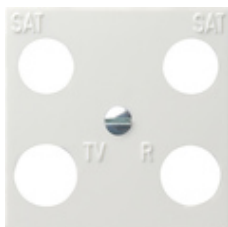

Ośłona centralna 4x (50 x 50 mm) gniazda antenowego koncentrycznego z 2 dodatkowymi przyłączami SAT

Specyfikacja	Nr katalogowy	Jednostka opakowania	SC	EAN
 czysta biel z połyskiem	0258 03	5/25	01	4010337258032