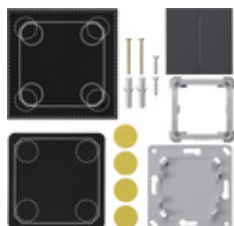

Monteringssett EnOcean trådløs veggsender dobbel og Bluetooth® veggsender dobbel System 55

Spesifikasjon	Bestillings nr.	PE	PS	EAN
 renhvit glans	8232 03	1	02	4010337031963
 aluminiumsfarget	8232 26	1	02	4010337031994
 antrasitt	8232 28	1	02	4010337032014