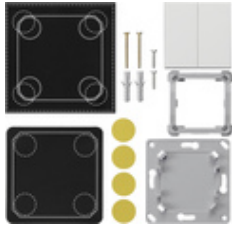

Monteringssett EnOcean trådløs veggsender, dobbel og Bluetooth® veggsender, dobbel System 55

Spesifikasjon	Bestillings nr.	PE	PS	EAN
 renhvit glans	8232 03	1	02	4010337031963
 aluminiumsfarget	8232 26	1	02	4010337031994
 antrasitt	8232 28	1	02	4010337032014