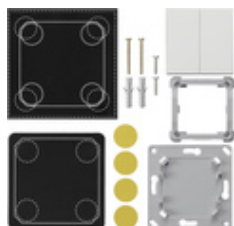

Monteringssett EnOcean trådløs veggsender, dobbel og Bluetooth® veggsender, dobbel System 55

Spesifikasjon	Bestillings nr.	PE	PS	EAN
 renhvit glans	8232 03	1	02	4010337031963
 aluminiumsfarget	8232 26	1	02	4010337031994
 antrasitt	8232 28	1	02	4010337032014