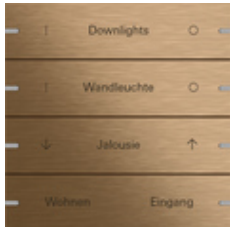

## Vippesett, 4-dobbelt, individuelt for tastsensor 4.95

Spesifikasjon	Bestillings nr.	PE	PS	EAN
 aluminium renhvit glans (lakkert)	5034 903	1	06	4010337098270
 aluminium antrasitt (lakkert)	5034 928	1	06	4010337098218
 aluminium (eloksert)	5034 17	1	06	4010337072645
 aluminium svart matt (lakkert)	5034 905	1	06	4010337098249
 aluminium grå matt (lakkert)	5034 915	1	06	4010337098171
 aluminium svart (eloksert)	5034 126	1	06	4010337072614
 bronse	5034 38	1	06	4010337098348
 glass svart	5034 05	1	06	4010337072522
 rustfritt stål	5034 219	1	06	4010337072584

## **Merknader**

- Merkes ved tekst ved bruk av Giras navneskiltservice. Laserteknologi sørger for nøyaktig og permanent merking. Hvis du registrerer deg, noe som er kostnadsfritt, kan du velge blant forskjellige skrifttyper og symboler, slik at du kan utforme merkingen individuelt. Da kan du også bruke firma- eller hotellogoer i merkingen. Bestilles via grossisten som oppgis ved bestillingen av vippene.
  - Merk at vippesettene for tastsensor 4.95 i glass hvit av tekniske årsaker ikke kan merkes ved bruk av laser.
  - Dette produktet kankunbestilles fra Gira navneskiltservice.
  - Profesjonell teksting med Gira tekstservice [www.marking.gira.com](http://www.marking.gira.com).
-