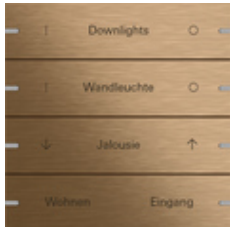

Vippesett, 4-dobbelt, individuelt for tastsensor 4.95

Spesifikasjon	Bestillings nr.	PE	PS	EAN
 aluminium renhvit glans (lakkert)	5034 903	1	06	4010337098270
 aluminium antrasitt (lakkert)	5034 928	1	06	4010337098218
 aluminium (eloksert)	5034 17	1	06	4010337072645
 aluminium svart matt (lakkert)	5034 905	1	06	4010337098249
 aluminium grå matt (lakkert)	5034 915	1	06	4010337098171
 aluminium svart (eloksert)	5034 126	1	06	4010337072614
 bronse	5034 38	1	06	4010337098348
 glass svart	5034 05	1	06	4010337072522
 rustfritt stål	5034 219	1	06	4010337072584

Merknader

- Merkes ved tekst ved bruk av Giras navneskiltservice. Laserteknologi sørger for nøyaktig og permanent merking. Hvis du registrerer deg, noe som er kostnadsfritt, kan du velge blant forskjellige skrifttyper og symboler, slik at du kan utforme merkingen individuelt. Da kan du også bruke firma- eller hotellogoer i merkingen. Bestilles via grossisten som oppgis ved bestillingen av vippene.
 - Merk at vippesettene for tastsensor 4.95 i glass hvit av tekniske årsaker ikke kan merkes ved bruk av laser.
 - Dette produktet kankunbestilles fra Gira navneskiltservice.
 - Profesjonell teksting med Gira tekstservice www.marking.gira.com.
-