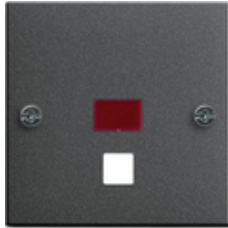

## Deksel med kontrollvindu for snorbryter

Spesifikasjon	Bestillings nr.	PE	PS	EAN
 kremhvit glans	0638 01	10/100	01	4010337638018
 renhvit glans	0638 03 1420344	10	01	4010337638032
 renhvit silkematt	0638 27 1420316	10	01	4010337638278
 antrasitt	0638 28	1	11	4010337638285
 aluminiumsfarget	0638 26	1	11	4010337638261
 svart matt	0638 005	1	11	4010337036623