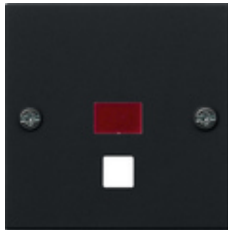

## Deksel med kontrollvindu for snorbryter

Spesifikasjon	Bestillings nr.	PE	PS	EAN
 kremhvit glans	0638 01	10/100	01	4010337638018
 renhvit glans	0638 03 1420344	10	01	4010337638032
 renhvit silkematt	0638 27 1420316	10	01	4010337638278
 antrasitt	0638 28	1	11	4010337638285
 aluminiumsfarget	0638 26	1	11	4010337638261
 svart matt	0638 005	1	11	4010337036623