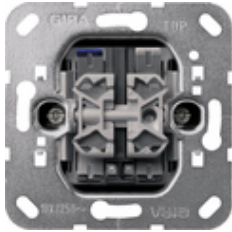

**Innsats vippe-kontrollbryter
10 AX 250 V~ med oransje LED-belysningselement 230 V~ kronevender
Kronevender**

Spesifikasjon	Bestillings nr.	PE	PS	EAN
 Kronevender	0145 00 1404603	10	01	4010337041801

Tekniske data

Monteringsdybde:	32 mm
Tilkoblingstverrsnitt - for stive og fleksible ledere opptil:	2,5 mm ²
Nominell effekt - LEDi/CFLi:	100 W

Merknader

- Avhengig av tilgjengelighet.