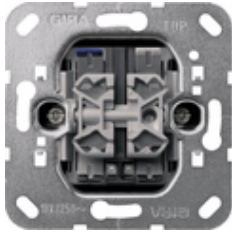

Innsats vippe-kontrollbryter
10 AX 250 V~ med oransje LED-belysningselement 230 V~ kronevender
Kronevender

Spesifikasjon	Bestillings nr.	PE	PS	EAN
 Kronevender	0145 00 1404603	10	01	4010337041801

Tekniske data

Monteringsdybde:	32 mm
Tilkoblingstverrsnitt - for stive og fleksible ledere opptil:	2,5 mm ²
Nominell effekt - LEDi/CFLi:	100 W