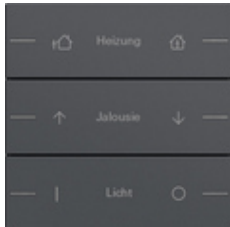

## Wippenset 3-voudig individueel voor tastsensor 4 System 55

Specificatie	Art. nr.	VE	EUR/stuk excl. BTW	PS	EAN
 crème wit glanzend	5763 01	1	50,18	06	4010337111597
 zuiver wit glanzend	5763 03	1	50,18	06	4010337111603
 zuiver wit mat	5763 27	1	50,18	06	4010337111610
 antraciet	5763 28	1	56,32	06	4010337111627
 kleur aluminium	5763 26	1	56,32	06	4010337111634
 zwart mat	5763 005	1	56,32	06	4010337111641
 grijs mat	5763 015	1	56,32	06	4010337111658
 edelstaal	5763 600	1	80,90	06	4010337111665

### Aanwijzingen

- Het labelen vindt plaats via de Gira labelservice en wordt met een laser precies en permanent op het materiaal aangebracht. Na de gratis registratie kunt u kiezen uit verschillende lettertypes en symbolen voor een individuele vormgeving, zodat ook bedrijfs- of hotellogo's kunnen