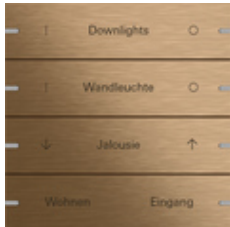

## Wippenset 4-voudig individueel voor tastsensor 4.95

Specificatie	Art. nr.	VE	EUR/stuk excl. BTW	PS	EAN
 aluminium zuiver wit glanzend (gelakt)	5034 903	1	187,47	06	4010337098270
 aluminium zuiver wit mat (gelakt)	5034 927	1	187,47	06	4010337098317
 aluminium antraciet (gelakt)	5034 928	1	187,47	06	4010337098218
 aluminium (geanodiseerd)	5034 17	1	141,10	06	4010337072645
 aluminium zwart mat (gelakt)	5034 905	1	187,47	06	4010337098249
 aluminium grijs mat (gelakt)	5034 915	1	187,47	06	4010337098171
 aluminium zwart (geanodiseerd)	5034 126	1	141,10	06	4010337072614
 brons	5034 38	1	314,99	06	4010337098348
 glas zwart	5034 05	1	141,10	06	4010337072522

## Aanwijzingen

- Het labelen vindt plaats via de Gira labelservice en wordt met een laser precies en permanent op het materiaal aangebracht. Na de gratis registratie kunt u kiezen uit verschillende lettertypes en symbolen voor een individuele vormgeving, zodat ook bedrijfs- of hotellogo's kunnen worden geïntegreerd. De bestelling wordt afgehandeld via de groothandel die bij aanvang van het bestelproces van de wippen wordt vermeld.
  - Let op dat de wippensets voor de tastsensor 4.95 in glas wit om technische redenen niet door middel van lasertechniek kunnen worden bedrukt.
  - Dit product kan uitsluitend via de Gira labelservice worden besteld.
  - Professionele tekstlabels via de Gira labelservice  
[www.marking.gira.com](http://www.marking.gira.com).
-