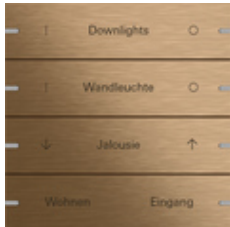

Wippenset 4-voudig individueel voor tastsensor 4.95

Specificatie	Art. nr.	VE	EUR/stuk excl. BTW	PS	EAN
 aluminium zuiver wit glanzend (gelakt)	5034 903	1	187,47	06	4010337098270
 aluminium zuiver wit mat (gelakt)	5034 927	1	187,47	06	4010337098317
 aluminium antraciet (gelakt)	5034 928	1	187,47	06	4010337098218
 aluminium (geanodiseerd)	5034 17	1	141,10	06	4010337072645
 aluminium zwart mat (gelakt)	5034 905	1	187,47	06	4010337098249
 aluminium grijs mat (gelakt)	5034 915	1	187,47	06	4010337098171
 aluminium zwart (geanodiseerd)	5034 126	1	141,10	06	4010337072614
 brons	5034 38	1	314,99	06	4010337098348
 glas zwart	5034 05	1	141,10	06	4010337072522

edelstaal

5034 219

1

245,44

06

4010337072584

Aanwijzingen

- Het labelen vindt plaats via de Gira labelservice en wordt met een laser precies en permanent op het materiaal aangebracht. Na de gratis registratie kunt u kiezen uit verschillende lettertypes en symbolen voor een individuele vormgeving, zodat ook bedrijfs- of hotellogo's kunnen worden geïntegreerd. De bestelling wordt afgehandeld via de groothandel die bij aanvang van het bestelproces van de wippen wordt vermeld.
- Let op dat de wippensets voor de tastsensor 4.95 in glas wit om technische redenen niet door middel van lasertechniek kunnen worden bedrukt.
- Dit product kan uitsluitend via de Gira labelservice worden besteld.
- Professionele tekstlabels via de Gira labelservice www.marking.gira.com.