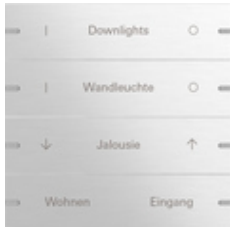

Wippenset 4-voudig individueel voor tastsensor 4

Specificatie	Art. nr.	VE	EUR/stuk excl. BTW	PS	EAN
 aluminium zuiver wit glanzend (gelakt)	5034 903	1	187,47	06	4010337098270
 aluminium zuiver wit mat (gelakt)	5034 927	1	187,47	06	4010337098317
 aluminium antraciet (gelakt)	5034 928	1	187,47	06	4010337098218
 aluminium (geanodiseerd)	5034 17	1	141,10	06	4010337072645
 aluminium zwart mat (gelakt)	5034 905	1	187,47	06	4010337098249
 aluminium grijs mat (gelakt)	5034 915	1	187,47	06	4010337098171
 aluminium zwart (geanodiseerd)	5034 126	1	141,10	06	4010337072614
 brons	5034 38	1	314,99	06	4010337098348
 glas zwart	5034 05	1	141,10	06	4010337072522

edelstaal

5034 219

1

245,44

06

4010337072584

Aanwijzingen

- Het labelen vindt plaats via de Gira labelservice en wordt met een laser precies en permanent op het materiaal aangebracht. Na de gratis registratie kunt u kiezen uit verschillende lettertypes en symbolen voor een individuele vormgeving, zodat ook bedrijfs- of hotellogo's kunnen worden geïntegreerd. De bestelling wordt afgehandeld via de groothandel die bij aanvang van het bestelproces van de wippen wordt vermeld.
- Let op dat de wippensets voor de tastsensor 4 in glas wit om technische redenen niet door middel van lasertechniek kunnen worden bedrukt.
- Dit product kan uitsluitend via de Gira labelservice worden besteld.
- Professionele tekstlabels via de Gira labelservice www.marking.gira.com.