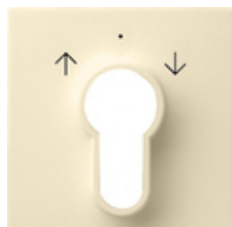

Afdekking voor sleutelschakelaar en sleuteldrukcontact

Specificatie	Art. nr.	VE	EUR/stuk excl. BTW	PS	EAN
 crème wit glanzend	0664 01	1	9,59	02	4010337664017
 zuiver wit glanzend	0664 03	1/5	9,59	02	4010337664031
 zuiver wit mat	0664 27	1/5	9,59	02	4010337664277
 antraciet	0664 28	1	13,10	02	4010337664284
 kleur aluminium	0664 26	1	18,51	02	4010337664260
 zwart mat	0664 005	1	18,51	02	4010337036654
 grijs mat	0664 015	1	18,51	02	4010337081234