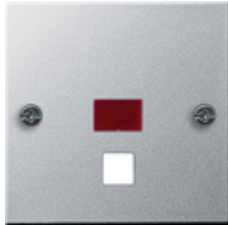

## Afdekking met controlevenster voor trekschakelaar

Specificatie	Art. nr.	VE	EUR/stuk excl. BTW	PS	EAN
 crème wit glanzend	0638 01	10/100	8,47	01	4010337638018
 zuiver wit glanzend	0638 03	10	8,47	01	4010337638032
 zuiver wit mat	0638 27	10	8,47	01	4010337638278
 antraciet	0638 28	1	11,75	11	4010337638285
 kleur aluminium	0638 26	1	16,65	11	4010337638261
 zwart mat	0638 005	1	16,65	11	4010337036623

### Levering

- Uitvoering met rode lens.
- Eindnummer 01 aanvullend met crème witte lens.
- Eindnummer 03, 27 aanvullend met zuiver witte lens.