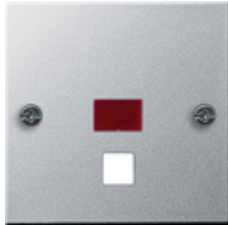

Afdekking met controlevenster voor trekschakelaar

Specificatie	Art. nr.	VE	EUR/stuk excl. BTW	PS	EAN
 crème wit glanzend	0638 01	10/100	8,47	01	4010337638018
 zuiver wit glanzend	0638 03	10	8,47	01	4010337638032
 zuiver wit mat	0638 27	10	8,47	01	4010337638278
 antraciet	0638 28	1	11,75	11	4010337638285
 kleur aluminium	0638 26	1	16,65	11	4010337638261
 zwart mat	0638 005	1	16,65	11	4010337036623

Aanwijzingen

- Volgens beschikbaarheid.

Levering

- Uitvoering met rode lens.
- Eindnummer 01 aanvullend met crème witte lens.
- Eindnummer 03, 27 aanvullend met zuiver witte lens.