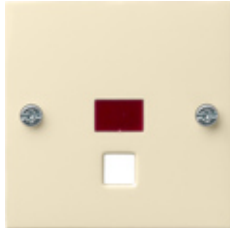

Afdekking met controlevenster voor trekschakelaar

| Specificatie | Art. nr. | VE | EUR/stuk excl. BTW | PS | EAN |
|---|----------|--------|--------------------|----|---------------|
|  crème wit glanzend | 0638 01 | 10/100 | 8,47 | 01 | 4010337638018 |
|  zuiver wit glanzend | 0638 03 | 10 | 8,47 | 01 | 4010337638032 |
|  zuiver wit mat | 0638 27 | 10 | 8,47 | 01 | 4010337638278 |
|  antraciet | 0638 28 | 1 | 11,75 | 11 | 4010337638285 |
|  kleur aluminium | 0638 26 | 1 | 16,65 | 11 | 4010337638261 |
|  zwart mat | 0638 005 | 1 | 16,65 | 11 | 4010337036623 |

Aanwijzingen

- Volgens beschikbaarheid.

Levering

- Uitvoering met rode lens.
- Eindnummer 01 aanvullend met crème witte lens.
- Eindnummer 03, 27 aanvullend met zuiver witte lens.