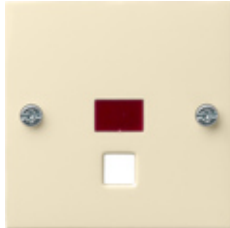

## Afdekking met controlevenster voor trekschakelaar

Specificatie	Art. nr.	VE	EUR/stuk excl. BTW	PS	EAN
 crème wit glanzend	0638 01	10/100	8,36	01	4010337638018
 zuiver wit glanzend	0638 03	10	8,36	01	4010337638032
 zuiver wit mat	0638 27	10	8,36	01	4010337638278
 antraciet	0638 28	1	11,61	11	4010337638285
 kleur aluminium	0638 26	1	17,10	11	4010337638261
 zwart mat	0638 005	1	16,68	11	4010337036623

### Levering

- Uitvoering met rode lens.
- Eindnummer 01 aanvullend met crème witte lens.
- Eindnummer 03, 27 aanvullend met zuiver witte lens.