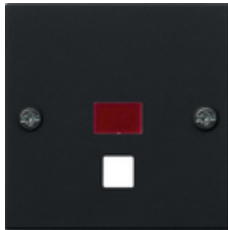

## Afdekking met controlevenster voor trekschakelaar

Specificatie	Art. nr.	VE	EUR/stuk excl. BTW	PS	EAN
 crème wit glanzend	0638 01	10/100	8,47	01	4010337638018
 zuiver wit glanzend	0638 03	10	8,47	01	4010337638032
 zuiver wit mat	0638 27	10	8,47	01	4010337638278
 antraciet	0638 28	1	11,75	11	4010337638285
 kleur aluminium	0638 26	1	16,65	11	4010337638261
 zwart mat	0638 005	1	16,65	11	4010337036623

### Levering

- Uitvoering met rode lens.
- Eindnummer 01 aanvullend met crème witte lens.
- Eindnummer 03, 27 aanvullend met zuiver witte lens.