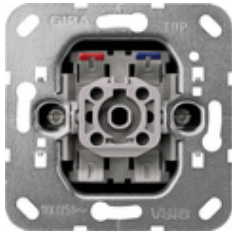

**Wipcontroleschakelaar-basiselement 10 AX 250 V~ met glimlampenelement 230 V
Universele uit-wisselschakelaar**

Specificatie	Art. nr.	VE	EUR/stuk excl. BTW	PS	EAN
 Universele uit-wisselschakelaar	0116 00 521674	10/100	24,87	01	4010337116004

Technische gegevens

Inbouwdiepte:	28 mm
Aansluitingdoorsnede - voor stijve en flexibele leidingen tot:	2,5 mm ²
Nominaal vermogen - LEDi/ CFLi:	100 W

Aanwijzingen

- Ook met verlichting aan te sluiten.